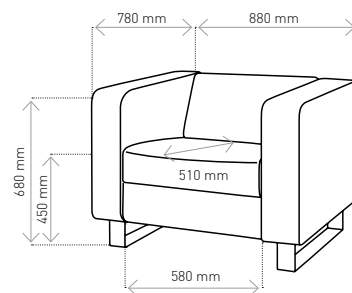

Fotel CUBBY 4N