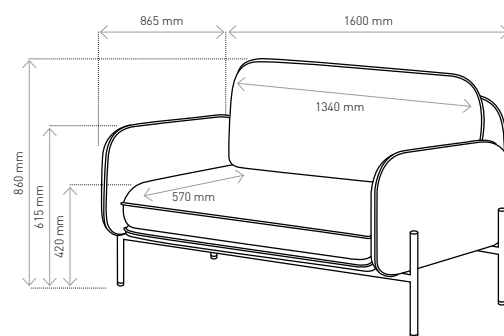

Fotel rozkładany CORBU