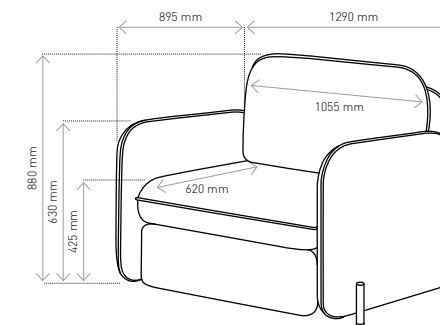

Sofa rozkładana CORBU