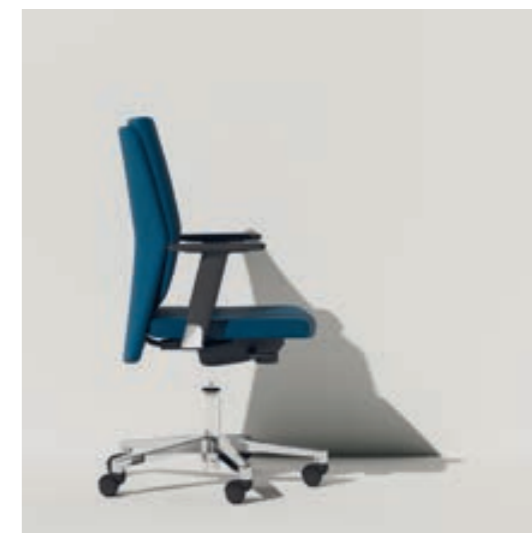

I braccioli caratterizzano in modo unico la poltrona, la soluzione fissa dalla forma arcuata conferisce grande modernità e stile.

The armrests enhance the personality of this armchair, thanks to its arched shape which makes it modern and stylish.

Les accoudoirs caractérisent fortement le fauteuil, et la solution fixe avec sa forme arquée lui donnent grande modernité et style.