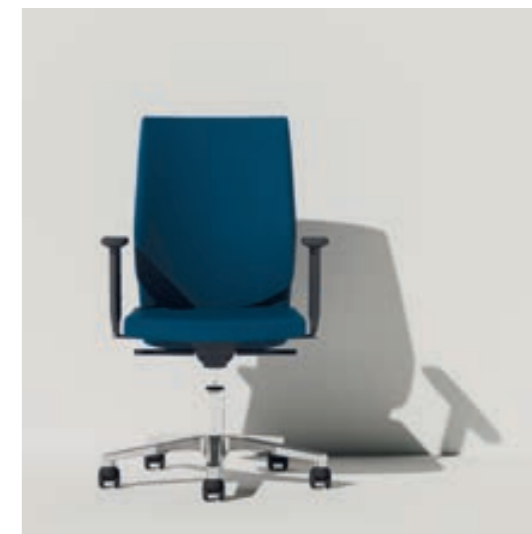

I braccioli caratterizzano in modo unico la poltrona, la soluzione fissa dalla forma arcuata conferisce grande modernità e stile.

The armrests enhance the personality of this armchair, thanks to its arched shape which makes it modern and stylish.

Les accoudoirs caractérisent fortement le fauteuil, et la solution fixe avec sa forme arquée lui donnent grande modernité et style.