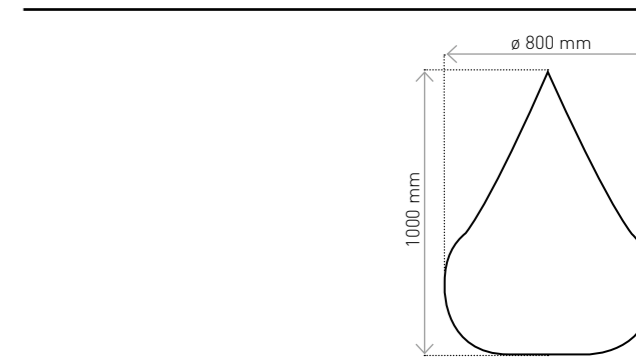

MIA

INFORMACJE OGÓLNE

MIA to seria puf wykonanych w technologii tradycyjnej. Pufy o trzech kształtach – Roller, Cube i Prism doskonale sprawdzą się jako uzupełnienie przestrzeni w kawiarniach, strefach relaksu, ciągach komunikacyjnych. Stanowią również ciekawe uzupełnienie pokoi dziecięcych, sal zabaw, przestrzeni dziennych. Nowoczesne, proste kształty puf doskonale wpiszą się we wnętrza w stylu skandynawskim. Pufy dostępne w wybranych tkaninach z wzornika.

MIA Roller

Prosta pufa o okrągłym kształcie. Może pełnić rolę podręcznego stolika.

MIA Cube

Klasyczna pufa w kształcie sześcianu. Można ustawiać jedną obok drugiej, tworząc zestawy.

MIA Prism

Minimalistyczna pufa w kształcie prostopadłościanu. Doskonale sprawdzi się jako siedzisko w ciągach komunikacyjnych.

FIKKA

FIKKA bag

FIKKA pouf

INFORMACJE OGÓLNE

FIKKA to seria puf o łatwej do kształtowania formie. Dzięki wypełnieniu lekkim granulatem, pufy z łatwością można przesuwać z miejsca na miejsce. Miękkie, organiczne kształty puf z łatwością można zaaranżować w przestrzeni dziennej, pokojach dziecięcych, salach zabaw, kawiarniach. Wygodne siedziska pozwalają na przyjęcie dowolnej pozycji ciała i zapewniają podparcie każdej jego części, dzięki czemu doskonale sprawdzają się w chwilach relaksu. Zdemontowany pokrowiec zewnętrzny, przeznaczony do prania można łatwo utrzymać w czystości.

FIKKA Bag

Pufa w kształcie wygodnego, szerokiego siedziska. Pozwala na przyjęcie dowolnej pozycji ciała, zapewniając podparcie każdej jego części.

FIKKA Pouf

Prosta pufa w kształcie klasycznego prostopadłościanu. Można układać jedną na drugą, zyskując dodatkową przestrzeń.

FIKKA Pad