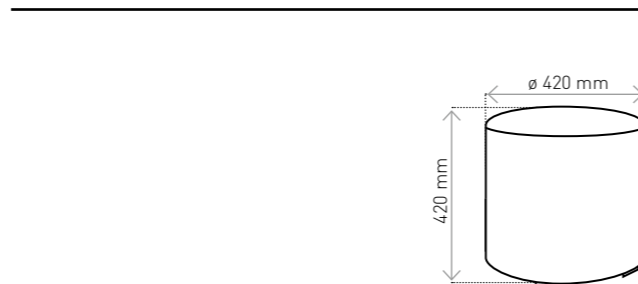

MARBET Sp. z o.o.
43-346 Bielsko-Biała
ul. Chochotowska 28
e-mail: office@marbetstyle.com

www.marbetstyle.com

 marbet style®

 marbet style®

MIA

MIA roller

MIA cube

MIA prism