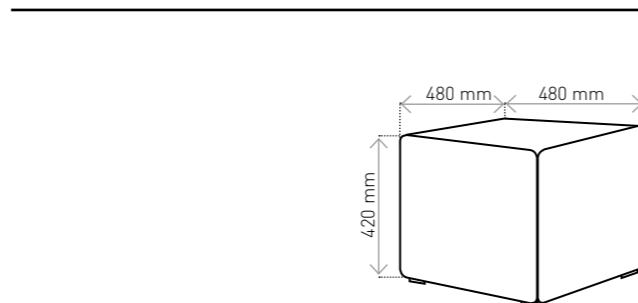

MARBET Sp. z o.o.
43-346 Bielsko-Biała
ul. Chochotowska 28
e-mail: office@marbetstyle.com

www.marbetstyle.com

 marbet style®

 marbet style®

MIA

MIA roller

MIA cube

MIA prism