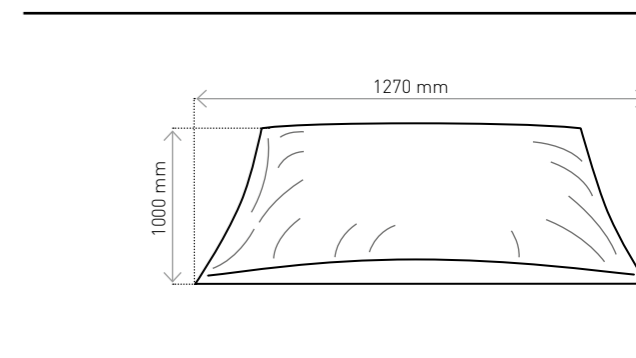

INFORMACJE OGÓLNE

FIKKA to seria puf o łatwej do kształtowania formie. Dzięki wypełnieniu lekkim granulatem, pufy z łatwością można przesuwać z miejsca na miejsce. Miękkie, organiczne kształty puf z łatwością można zaaranżować w przestrzeni dziennej, pokojach dziecięcych, salach zabaw, kawiarniach. Wygodne siedziska pozwalają na przyjęcie dowolnej pozycji ciała i zapewniają podparcie każdej jego części, dzięki czemu doskonale sprawdzają się w chwilach relaksu. Zdemontowany pokrowiec zewnętrzny, przeznaczony do prania można łatwo utrzymać w czystości.

FIKKA Bag

Pufa w kształcie wygodnego, szerokiego siedziska. Pozwala na przyjęcie dowolnej pozycji ciała, zapewniając podparcie każdej jego części.

FIKKA Pouf

Prosta pufa w kształcie klasycznego prostopadłościanu. Można układać jedną na drugą, zyskując dodatkową przestrzeń.

FIKKA Pad

Pufa o miękkim organicznym kształcie. Posiada dwa zastosowania – siedziska z podparciem i materaca.

EDYCJA 2/2016

Producent zastrzega sobie prawo do zmian konstrukcyjnych oraz zmian parametrów nie pogarszających walorów użytkowych mebli.