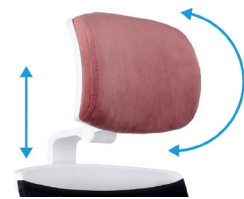

Valio

grospol 

www.grospol.pl

ul. Ostródzka 53
03-289 Warszawa

handlowy@grospol.pl
tel. 22 743 67 55

Właściwości

Podłokietniki R9

Regulowana wysokość podłokietnika, a także długość, odległość od siedziska i kąt położenia miękkiej nakładki.

Mechanizm Synchro Plus SP3

Oparcie wychyla się w ruchu synchronicznym z siedziskiem, pozwalając na blokadę w 4 pozycjach. Opór jaki stawia jest regulowany pokrętką. Fotel posiada regulację głębokości siedziska i funkcję AntiShock.

Zagłówek HD

Tapicerowany zagłówek z regulacją wysokości i kąta położenia.

Podstawa jezdna

W zależności od wersji dostępne są aż 3 kolory podstawy - czarna, biała i chromowana. W standardzie fotel wyposażony jest w miękkie i ciche kółka.

Oparcie

Oparcie posiada funkcję regulacji wysokości. W zależności od wersji może być tapicerowane wybraną tkaniną (T) lub przewiewną siatką (S).

Profil lędźwiowy

Profil z regulacją głębokości. Dostępny w wersjach BS i WS.