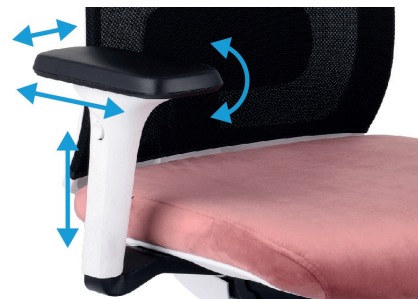

Valio

grospol 

www.grospol.pl

ul. Ostródzka 53
03-289 Warszawa

handlowy@grospol.pl
tel. 22 743 67 55

Właściwości

Podłokietniki R9

Regulowana wysokość podłokietnika, a także długość, odległość od siedziska i kąt położenia miękkiej nakładki.

Mechanizm Synchro Plus SP3

Oparcie wychyla się w ruchu synchronicznym z siedziskiem, pozwalając na blokadę w 4 pozycjach. Opór jaki stawia jest regulowany pokrętką. Fotel posiada regulację głębokości siedziska i funkcję AntiShock.

Zagłówek HD

Tapicerowany zagłówek z regulacją wysokości i kąta położenia.

Podstawa jezdna

W zależności od wersji dostępne są aż 3 kolory podstawy - czarna, biała i chromowana. W standardzie fotel wyposażony jest w miękkie i ciche kółka.

Oparcie

Oparcie posiada funkcję regulacji wysokości. W zależności od wersji może być tapicerowane wybraną tkaniną (T) lub przewiewną siatką (S).

Profil lędźwiowy

Profil z regulacją głębokości. Dostępny w wersjach BS i WS.