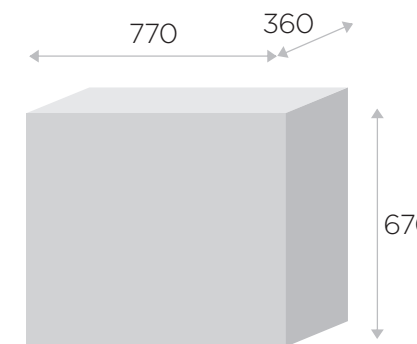

Oparcie

Oparcie posiada funkcję regulacji wysokości. W zależności od wersji może być tapicerowane wybraną tkaniną (T) lub przewiewną siatką (S).

Profil lędźwiowy

Profil z regulacją głębokości. Dostępny w wersjach BS i WS.

Wymiary

Siedzisko: 510 mm (szerokość) x 458-518 mm (głębokość)

Opakowanie

Wszystkie wymiary podane są w milimetrach.

Gwarancja

Produkt objęty jest 3-letnią gwarancją w systemie "od drzwi do drzwi" dla pełnego komfortu Klienta.