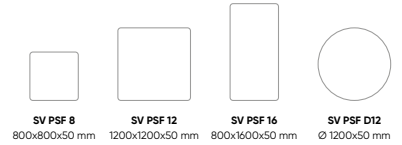

available shapes
dostępne kształty
verfügbare Formen

SV PSF12   **selva sky**   SV PSF16   SV PSDF12