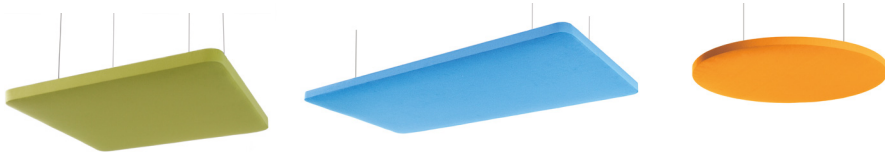

available shapes
dostępne kształty
verfügbare Formen

silent block wall

2x SBW P105 + 2x SBW P60 3x SBW T120 + 4x SBW T60

possibility of LED backlight
możliwość podświetlenia LED
Möglichkeit der LED-Hintergrundbeleuchtung

ceiling panels panele sufitowe Deckenpaneele

available shapes
dostępne kształty
verfügbare Formen

SV PSF12 **selva sky** SV PSF16 SV PSDF12

SBS H60 SBS P60 SBS RC120 **silent block sky** SBS S120 SBS R120 SBS T120 SBS P105