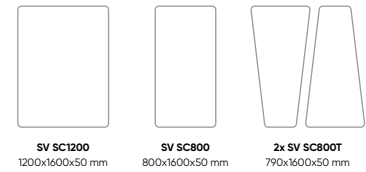

3x SV SC800T + 2xSV CP + 3xCDIN 180

available shapes
dostępne kształty
verfügbare Formen

SV SP 12M

selva pod

6x SV SCP8 C/E + 1x SV SCP6 C + + 2x SV P90 + 1x SV PT
+ 2x SV P180 + SV CT 14 D7 + SV CT 16 D7