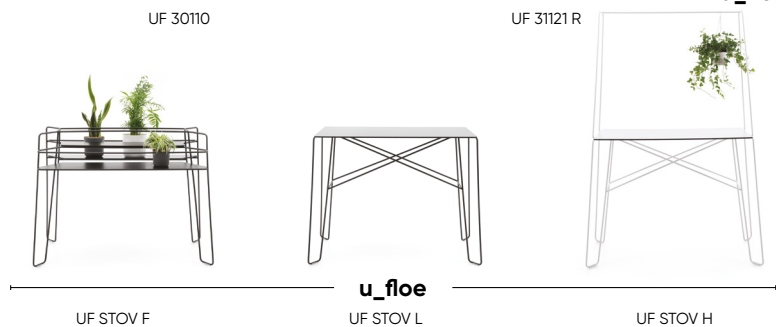

QD BOX: 2x QD PO 1650 + 2x QD SC 1650
+ QD SC 2210 + QD TB3

3x QD RO45 M IN + 3x QD SCR

soft seating

zestawy niskie

Loungemöbel

u_floe

soft seating

zestawy niskie