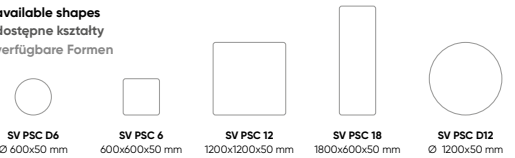

selva wall

SV PSC 6   SV PSC D6   SV PSC 12   SV PSC 18   SV PSC D12

available shapes
dostępne kształty
verfügbare Formen

possibility of LED backlight
możliwość podświetlenia LED
Möglichkeit der LED-Hintergrundbeleuchtung