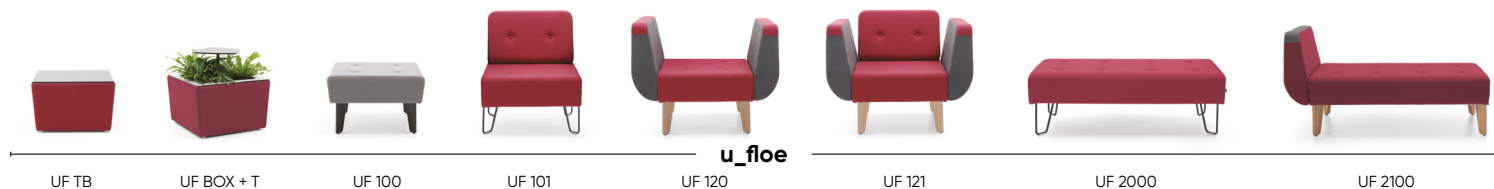

QD BOX: 2x QD PO 1650 + 2x QD SC 1650
+ QD SC 2210 + QD TB3

3x QD RO45 M IN + 3x QD SCR

soft seating

zestawy niskie

Loungemöbel

u_floe

soft seating

zestawy niskie