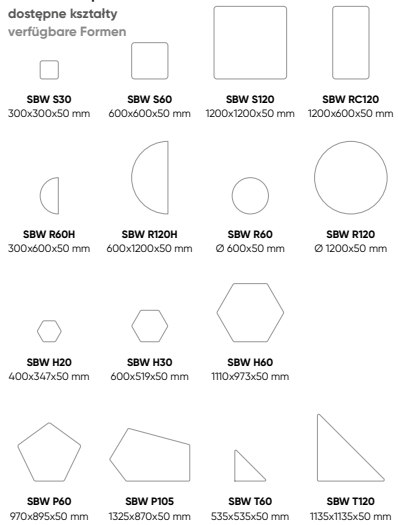

silent block wall

SBW S120 + 2x SBW S60 + 4x SBW S30   2x SBW R60H + SBW R60   SBW H20   SBW H30

available shapes
dostępne kształty
verfügbare Formen