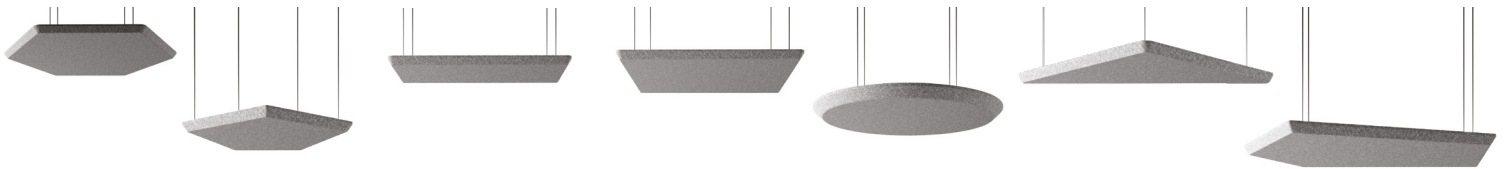

ceiling panels panele sufitowe Deckenpaneele

available shapes
dostępne kształty
verfügbare Formen

SV PSF12   **selva sky**   SV PSF16   SV PSDF12

available shapes
dostępne kształty
verfügbare Formen

vertically suspended panels panele podwieszane w pionie vertikal abgehängte Paneele

2x SV HN 12 H6   **selva hang**   2x SV HN 6 H6 + 2x SV HN 5 H6

acoustic panels in shelves panele akustyczne w regałach Akustikpaneele im Regal