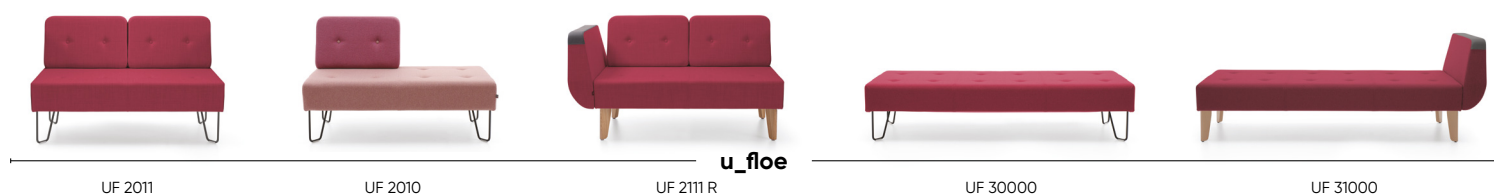

QD BOX: 2x QD PO 1650 + 2x QD SC 1650
+ QD SC 2210 + QD TB3

3x QD RO45 M IN + 3x QD SCR

soft seating

zestawy niskie

Loungemöbel

u_floe

soft seating

zestawy niskie

Loungemöbel

voo voo

VV 401

VV 402

VV 403

voo voo

VV 421

VV 422