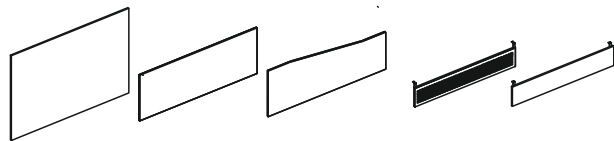

P50Z 180x120H	P55Z 180x70H	P60Z 180x70H	P40 158x30H	P45 158x30H
P51Z 160x120H	P56Z 160x70H	P61Z 160x70H	P41 138x30H	P46 138x30H
P52Z 140x120H	P57Z 140x70H	P62Z 140x70H	P42 118x30H	P47 118x30H
P53Z 120x120H	P58Z 120x70H	P63Z 120x70H	P43 98x30H	P48 98x30H
P54Z 80x120H	P59Z 80x70H		P44 58x30H	P49 58x30H

P17
60x60x60H
P18
60x60x72H

P67
26x55x58H