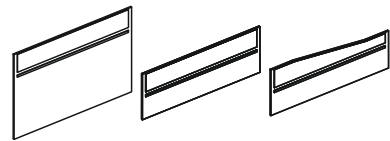

The BALMA logo consists of the word "BALMA" in a bold, black, sans-serif font, positioned to the left of a black hexagonal icon.

OFERTA CLASSIC

System mebli pracowniczych

PROXY

design: Piotr Kuchciński

Proxy jest propozycją ergonomicznego biura z funkcją OPEN SPACE. Nowoczesny charakter systemu został osiągnięty dzięki ciekawym rozwiązaniom estetycznym oraz funkcjonalnym. Duża liczba elementów stwarza nieograniczone możliwości komponowania stanowisk pracy. Różnego rodzaju elementy systemu zapewniają funkcjonalność, spełniając wysokie oczekiwania użytkowników.

proxy

P10 180x80x72H	P10R 180x80x62-82H	P93 140x60x72H	P93R 140x60x62-82H
P91 180x60x72H	P91R 180x60x62-82H	P13 120x80x72H	P13R 120x80x62-82H
P11 160x80x72H	P11R 160x80x62-82H	P94 120x60x72H	P94R 120x60x62-82H
P92 160x60x72H	P92R 160x60x62-82H	P14 80x80x72H	P14R 80x80x62-82H
P12 140x80x72H	P12R 140x80x62-82H	P95 80x60x72H	P95R 80x60x62-82H