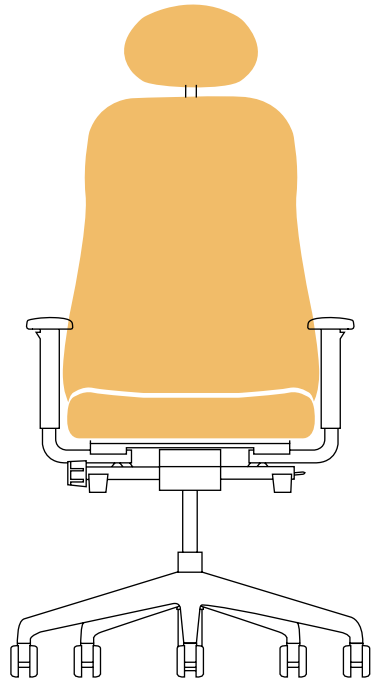

OPERATING MANUAL

instrukcja obsługi

PRODUCT RANGE

SOULY UPH
SA2-ST

SOULY MESH
ERN-ST

SOULY UPH
SA2-ST
HRUA3

SOULY MESH
ERN-ST
HRUA3

DIMENSIONS

**HEADREST
HEIGHT
ABOVE THE
BACKREST
+ 120-220 MM**

wysokość zagłówek
ponad oparciem

**TOTAL HEIGHT
SA2-ST:
1020-1150 MM
ER(N)-ST:
1025-1155 MM**

wysokość całkowita

**BACKREST WIDTH
490 MM**

szerokość oparcia

**SEAT WIDTH
480 MM**

szerokość siedziska

**SEAT DEPTH
MESH BACKREST:
420-480 MM
UPH BACKREST:
410-470 MM**

głębokość siedziska

**BASE DIAMETER
710 MM**

średnica podstawy

© Copyright 2021 Nowy Styl Sp. z o.o.