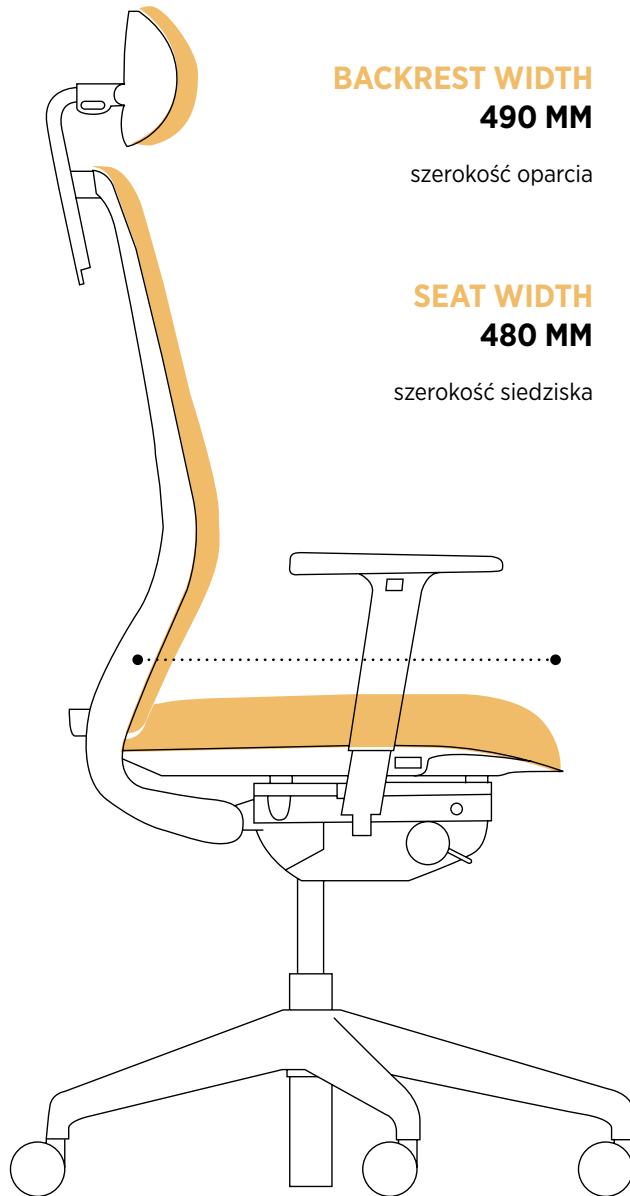

blokada oparcia w 5 pozycjach

seat depth adjustment (60mm)

regulacja głębokości siedziska (60mm)

×

negative seat inclination (option)

kąt ujemny siedziska (opcja)

EXTRAS ABOUT SOULY

ECO-FRIENDLY MARKETING

OPERATING MANUAL

instrukcja obsługi

PRODUCT RANGE

SOULY UPH
SA2-ST

SOULY MESH
ERN-ST

SOULY UPH
SA2-ST
HRUA3

SOULY MESH
ERN-ST
HRUA3

DIMENSIONS

**HEADREST
HEIGHT
ABOVE THE
BACKREST
+ 120-220 MM**

wysokość zagłówek
ponad oparciem

**TOTAL HEIGHT
SA2-ST:
1020-1150 MM
ER(N)-ST:
1025-1155 MM**

wysokość całkowita

**BACKREST WIDTH
490 MM**

szerokość oparcia

**SEAT WIDTH
480 MM**

szerokość siedziska

**SEAT DEPTH
MESH BACKREST:
420-480 MM
UPH BACKREST:
410-470 MM**

głębokość siedziska

**BASE DIAMETER
710 MM**

średnica podstawy

© Copyright 2021 Nowy Styl Sp. z o.o.