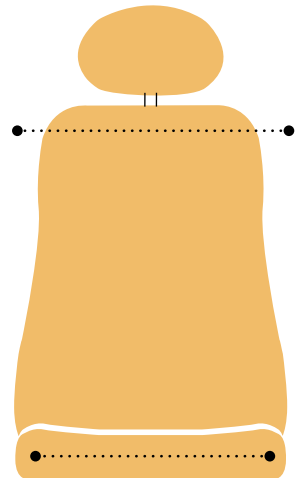

**HEADREST
HEIGHT
ABOVE THE
BACKREST
+ 120-220 MM**

wysokość zagłówek
ponad oparciem

**TOTAL HEIGHT
SA2-ST:
1020-1150 MM
ER(N)-ST:
1025-1155 MM**

wysokość całkowita

**BACKREST WIDTH
490 MM**

szerokość oparcia

**SEAT WIDTH
480 MM**

szerokość siedziska

**SEAT DEPTH
MESH BACKREST:
420-480 MM
UPH BACKREST:
410-470 MM**

głębokość siedziska

**BASE DIAMETER
710 MM**

średnica podstawy

© Copyright 2021 Nowy Styl Sp. z o.o.