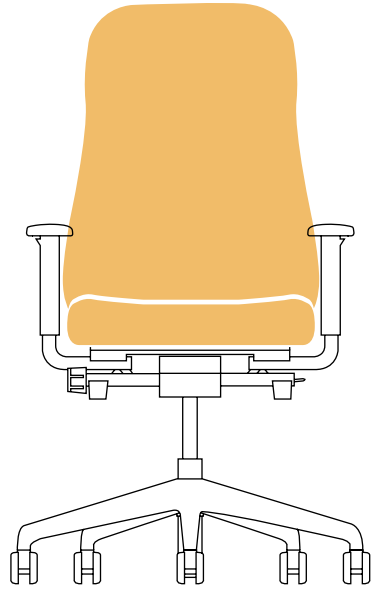

PRODUCT RANGE

SOULY UPH
SA2-ST