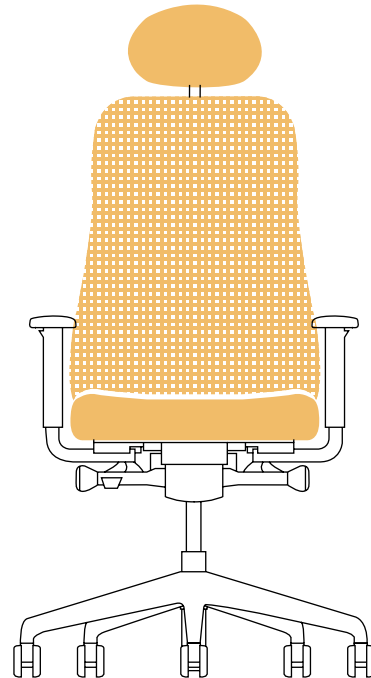

SOULY MESH
ERN-ST
HRUA3